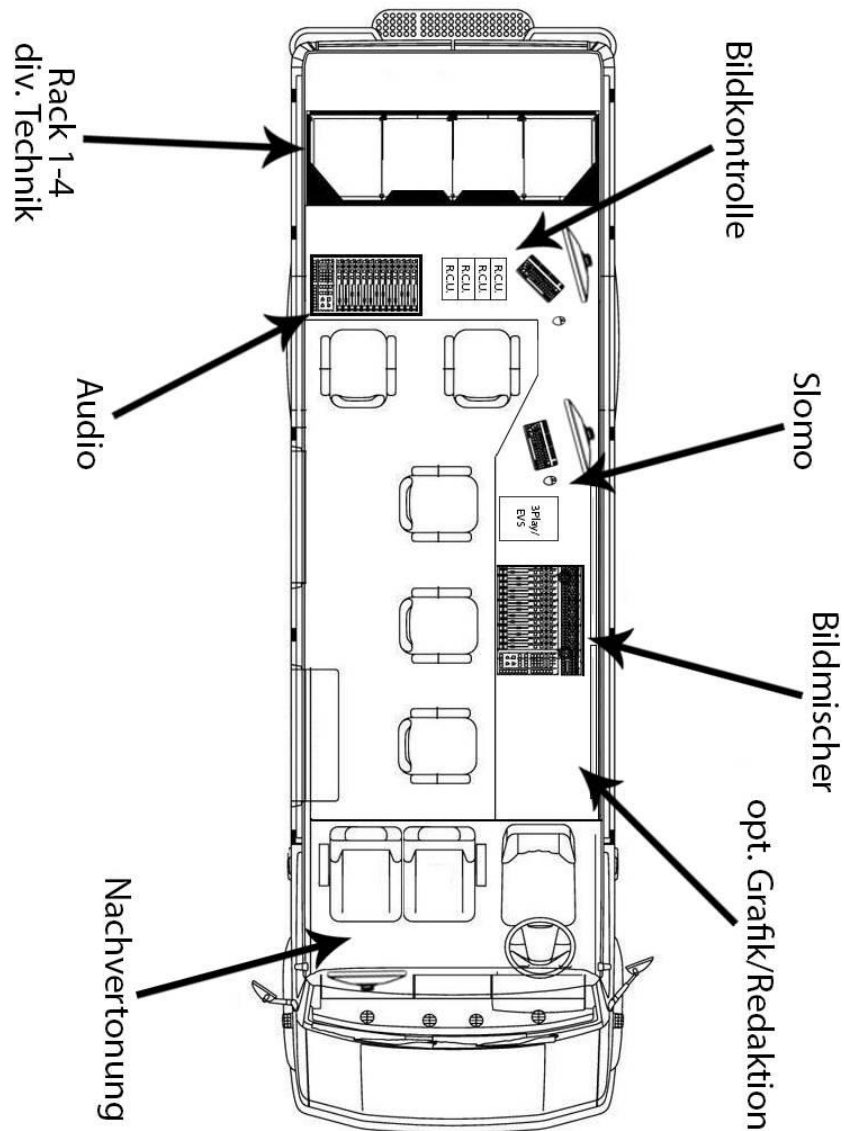

■ Grundriss schematisch ■

Kontakt